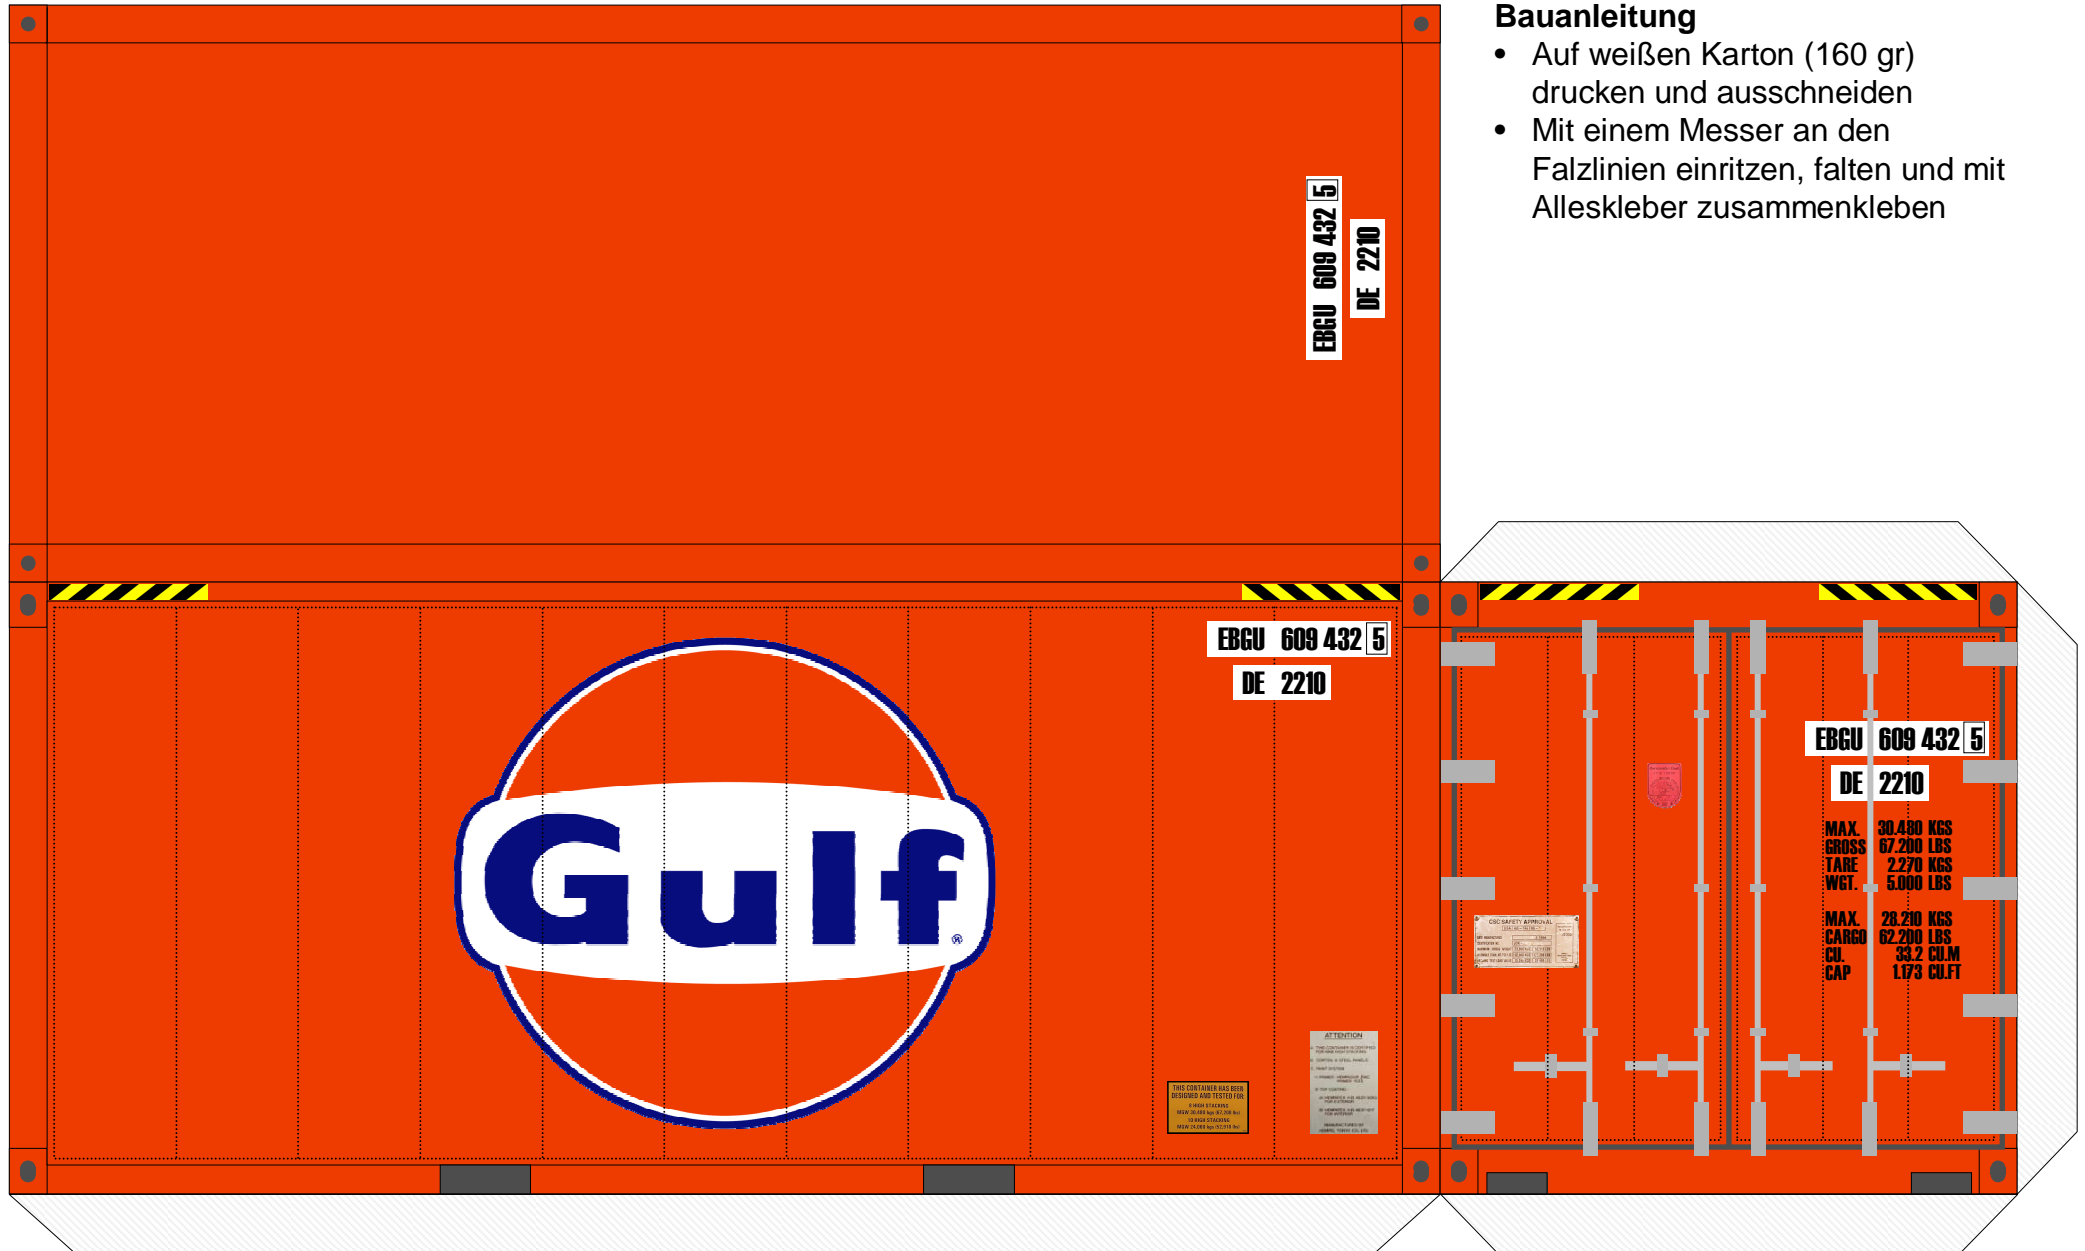

Container 20' Gulf

Maßstab 1:32, © Copyright 2007, www.ericberger.de

Container 20' Gulf

Maßstab 1:32, © Copyright 2007, www.ericberger.de