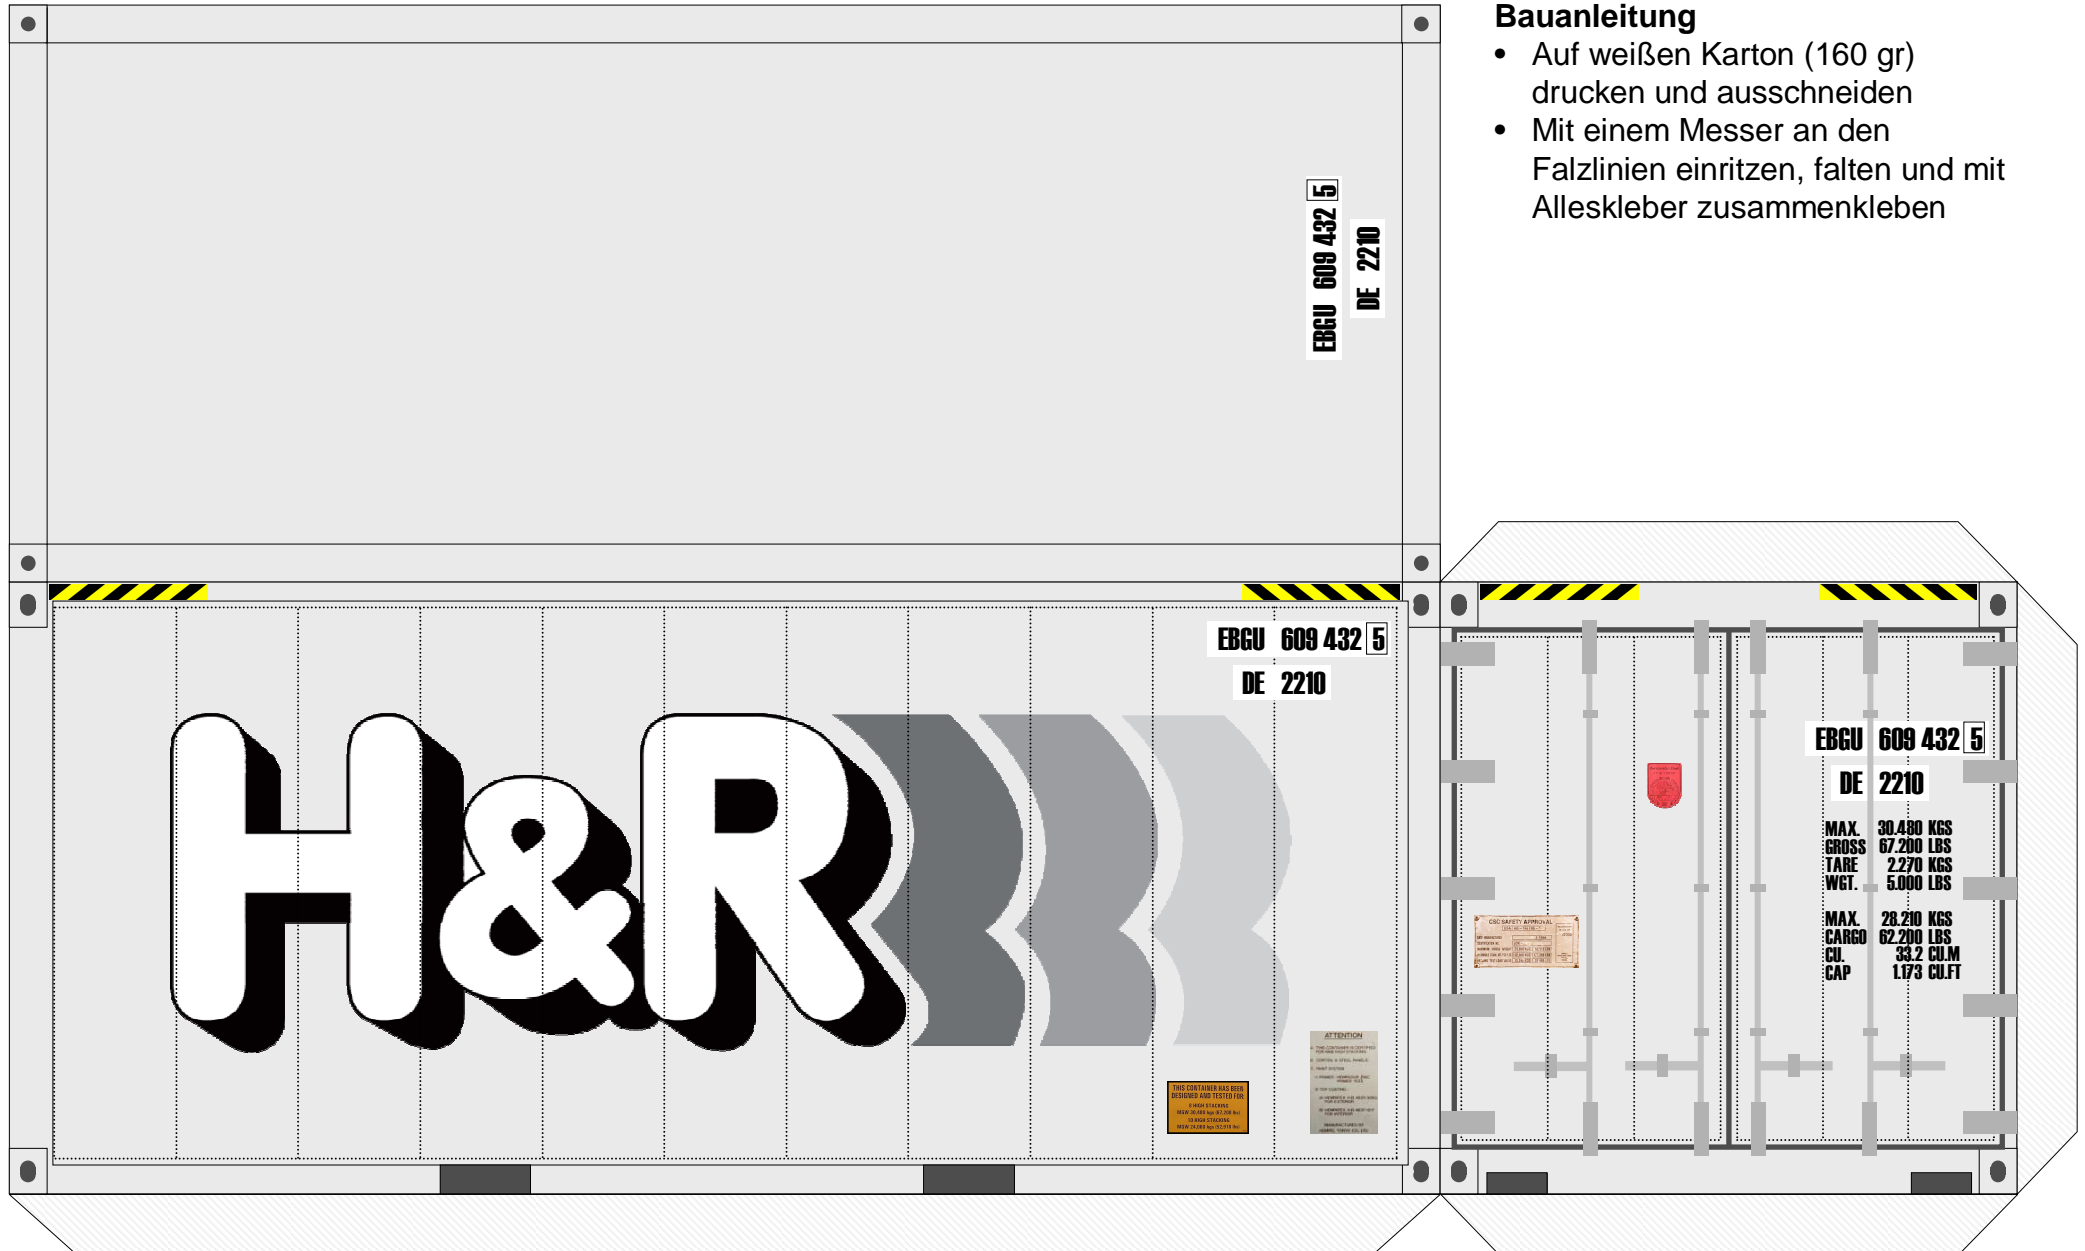

# Container 20' H&R

Maßstab 1:32, © Copyright 2007, www.ericberger.de

## Bauanleitung

- Auf weißen Karton (160 gr) drucken und ausschneiden
- Mit einem Messer an den Falzlinien einritzen, falten und mit Alleskleber zusammenkleben