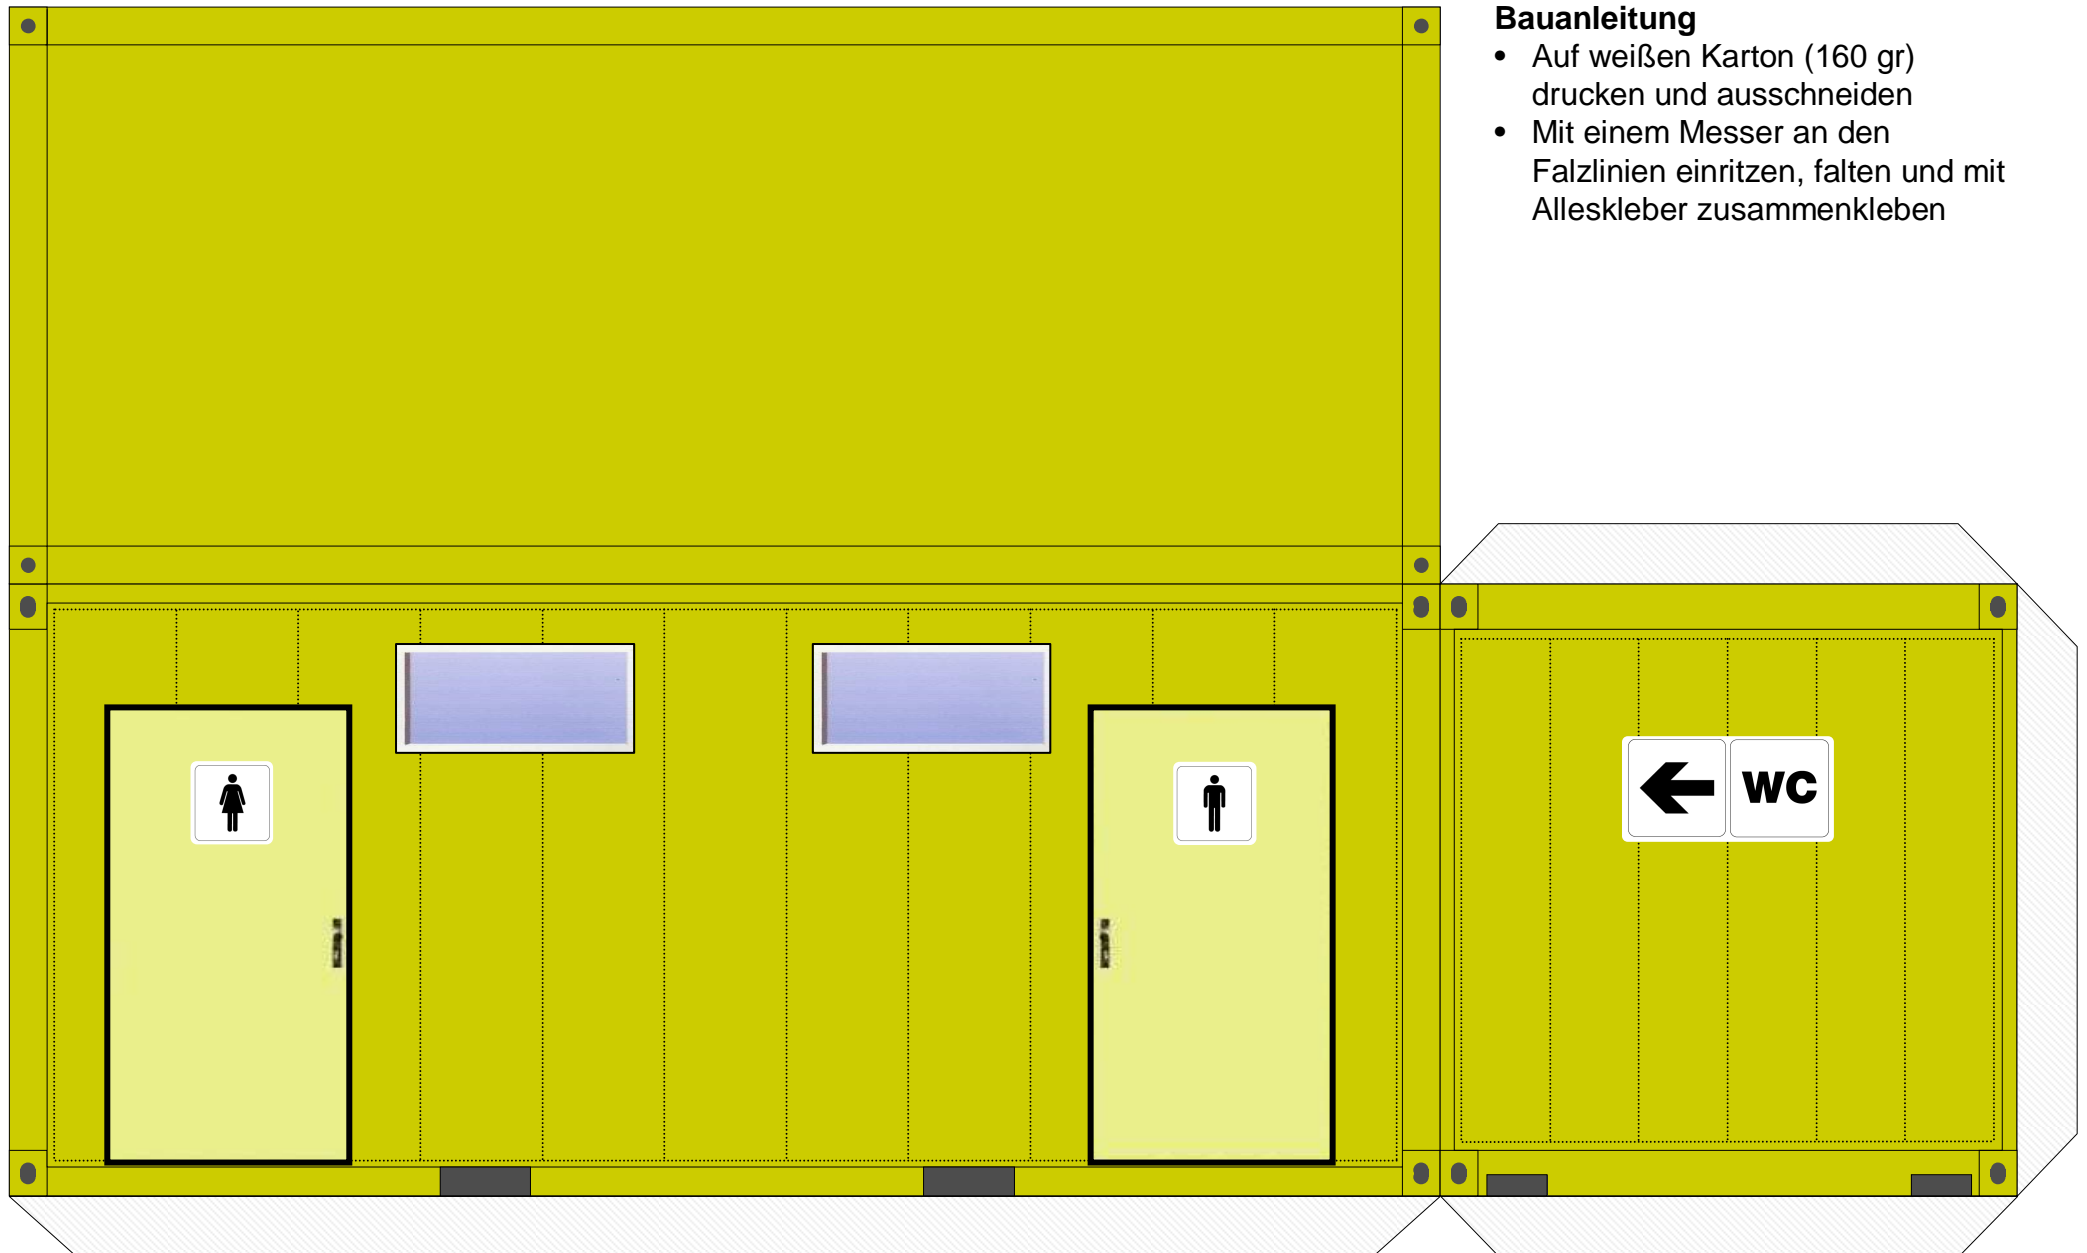

# Container 20' Toilette

Maßstab 1:32, © Copyright 2007, www.ericberger.de